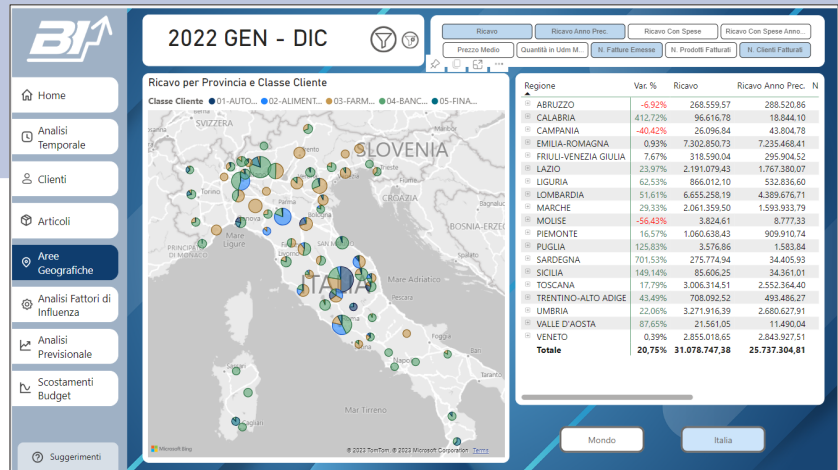

Le caratteristiche di Business Intelligence

BUSINESS INTELLIGENCE

- ✓ Dati visibili in modo chiaro e facilmente confrontabile
- ✓ Viste configurabili e modificabili con facilità e rapidità
- ✓ Accesso in Cloud e su dispositivi mobili tramite APP dedicata
- ✓ Gestione PREVISIONI e BUDGET
- ✓ Condivisione delle analisi