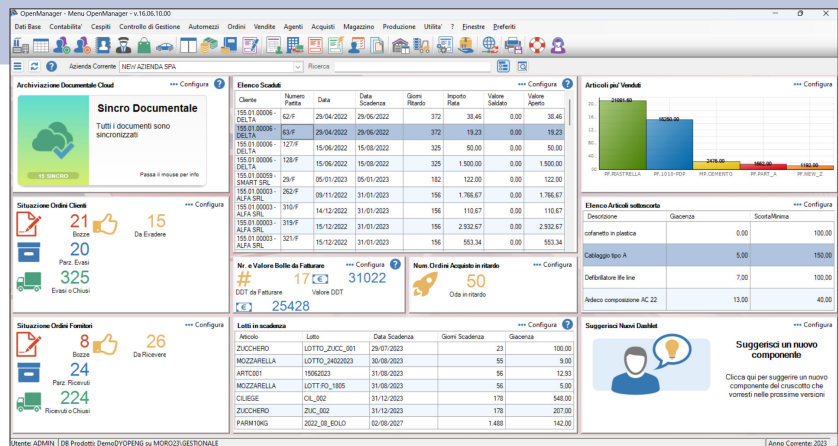

Viste, report, dashboard personalizzabili in modo semplice e veloce

Informazioni organizzate per agevolare le tue decisioni operative e strategiche

Integrazione nativa con l'ERP aziendale

Prenota la tua demo gratuita personalizzata su [www.dylog.it](http://www.dylog.it)

# Le caratteristiche di Business Intelligence

## BUSINESS INTELLIGENCE

- ✓ Dati visibili in modo chiaro e facilmente confrontabile
- ✓ Viste configurabili e modificabili con facilità e rapidità
- ✓ Accesso in Cloud e su dispositivi mobili tramite APP dedicata
- ✓ Gestione PREVISIONI e BUDGET
- ✓ Condivisione delle analisi

## DASHBOARD

- ✓ Pannello configurabile per utente con tutte le informazioni necessarie per agevolare il lavoro quotidiano
- ✓ Accesso diretto al gestionale con un semplice click
- ✓ Aggiornato in tempo reale